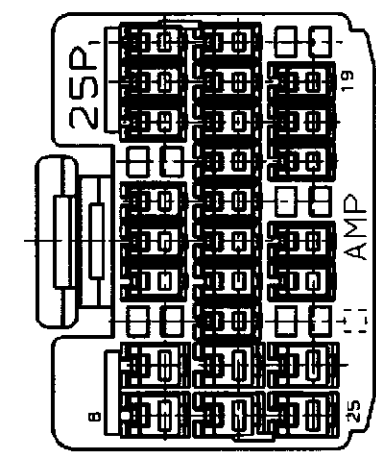

NUMBER C-179679
METRIC

PRINT DIST
単位: mm DIMENSIONS IN MM. DO NOT SCALE PRINT

断面 A-A
(SECT. A-A)

NOTES;

1. THE MATING CAP HOUSING PART NUMBER; 179686
2. APPLIED CONTACT PART NUMBER; 175265, 175268, 175269
3. APPLICABLE PRODUCT SPEC NO. 108-5441

注:

1. 嵌合相手ハウジング型番; 179686
2. 内装するリセプタクルコンタクト型番; 175265, 175268, 175269
3. 適用製品規格番号; 108-5441

Copyright ©1994年 AMP (Japan) LTD. ALL RIGHTS RESERVED.		Copyright ©1994 AMP (Japan) LTD. ALL RIGHTS RESERVED.	灰 (GRAY) 色 (COLOR)	179679-6 P/N
社名 (NAME) 25Pos. PLUG HOUSING ASS'Y .040II/.070II HD HYBRID I/O CONN. 25極 プラグハウジング .040II/.070II HD ハイブリット I/O コネクタ			一般公差 (GENERAL TOLERANCE) 10mm以下: ±0.2 10mm以上 30mm以下: ±0.25 30mm以上 100mm以下: ±0.3 角 度: ±3°	
材料 (MATERIAL) PBT		色 (COLOR) SEE TABLE 表参照		公差 (DIM. TOL.) B J 尺度 (SCALE) 2-1
変更 (REVISION RECORD) A 変更 FJ00-0598-98 DM HT 30mm以下 O 作成 FJ00-0179-94 SS KO 7/20/94		検査 (INSPECTION) DR. S. Shindo 7/20/94 DE. Y. Kohitani 7/20/94 CHK. K. Oda 7/20/94 APP. M. Matsuzaka 7/20/94		番号 (No.) C-179679 REV. A SHEET 1 OF 1