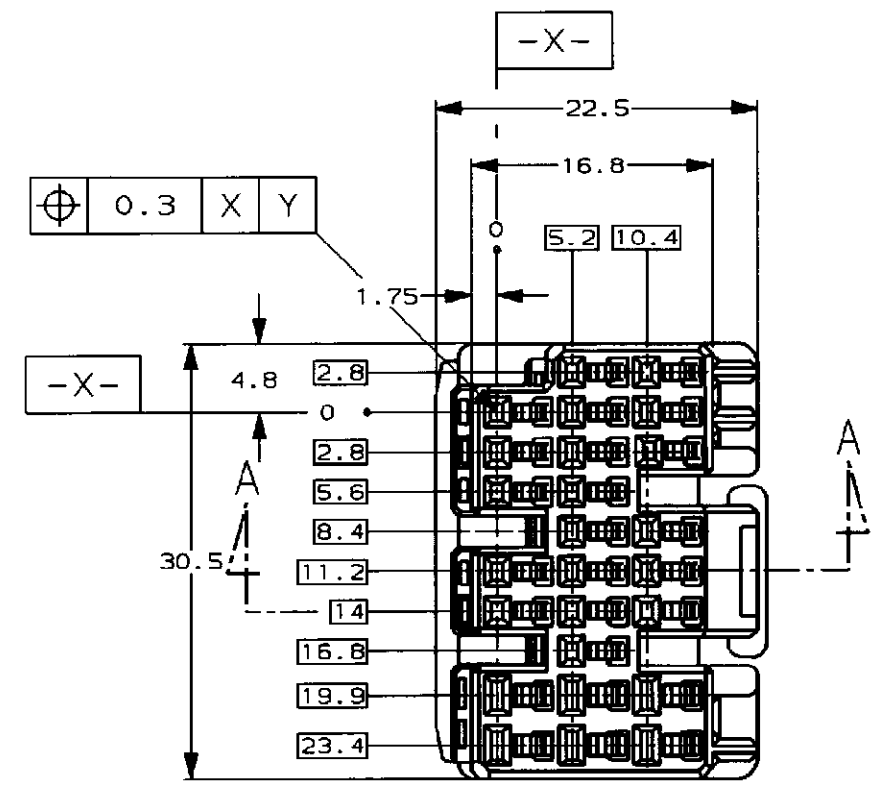

NUMBER C-179679
METRIC

PRINT DIST
単位: mm DIMENSIONS IN MM. DO NOT SCALE PRINT

断面 A-A
(SECT. A-A)

NOTES;

1. THE MATING CAP HOUSING PART NUMBER; 179686
2. APPLIED CONTACT PART NUMBER; 175265, 175268, 175269
3. APPLICABLE PRODUCT SPEC NO. 108-5441

注:

1. 嵌合相手ハウジング型番; 179686
2. 内装するリセプタクルコンタクト型番; 175265, 175268, 175269
3. 適用製品規格番号; 108-5441

Copyright ©1994年 AMP (Japan) LTD. ALL RIGHTS RESERVED.		Copyright ©1994 AMP (Japan) LTD. ALL RIGHTS RESERVED.	灰 (GRAY) 色 (COLOR)	179679-6 P/N
社名 (NAME) 25Pos. PLUG HOUSING ASS'Y .040II/.070II HD HYBRID I/O CONN. 25極 プラグハウジング .040II/.070II HD ハイブリット I/O コネクタ			一般公差 (GENERAL TOLERANCE) 10mm以下: ±0.2 10mm以上 30mm以下: ±0.25 30mm以上 100mm以下: ±0.3 角 度: ±3°	
材料 (MATERIAL) PBT		色 (COLOR) SEE TABLE 表参照		公差 (DIM. TOL.) B J 尺度 (SCALE) 2-1
変更 (REVISION RECORD) A 変更 FJ00-0598-98 DM HT 30mm以下 O 作成 FJ00-0179-94 SS KO 7/20/94		検査 (INSPECTION) DR. S. Shindo 7/20/94 DE. Y. Kohitani 7/20/94 CHK. K. Oda 7/20/94 APP. M. Matsuzaka 7/20/94		番号 (No.) C-179679 REV. A SHEET 1 OF 1