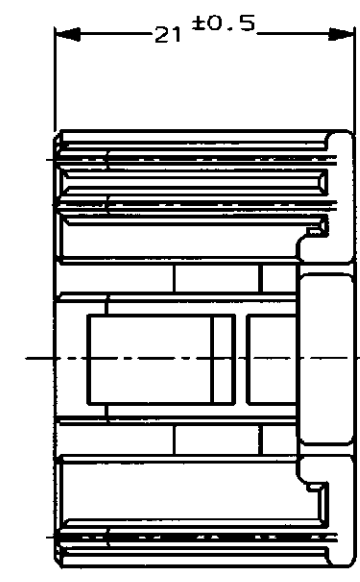

NUMBER C-179679
METRIC

PRINT DIST
単位: mm DIMENSIONS IN MM. DO NOT SCALE PRINT

断面 A-A
(SECT. A-A)

NOTES;

1. THE MATING CAP HOUSING PART NUMBER; 179686
2. APPLIED CONTACT PART NUMBER; 175265, 175268, 175269
3. APPLICABLE PRODUCT SPEC NO. 108-5441

注:

1. 嵌合相手ハウジング型番; 179686
2. 内装するリセプタクルコンタクト型番; 175265, 175268, 175269
3. 適用製品規格番号; 108-5441

Copyright ©1994年 AMP (Japan) LTD. ALL RIGHTS RESERVED.		Copyright ©1994 AMP (Japan) LTD. ALL RIGHTS RESERVED.	灰 (GRAY) 色 (COLOR)	179679-6 P/N
社名 (NAME) 25Pos. PLUG HOUSING ASS'Y .040II/.070II HD HYBRID I/O CONN. 25極 プラグハウジング .040II/.070II HD ハイブリット I/O コネクタ			一般公差 (GENERAL TOLERANCE) 10mm以下: ±0.2 10mm以上 30mm以下: ±0.25 30mm以上 100mm以下: ±0.3 角 度: ±3°	
材料 (MATERIAL) PBT		色 (COLOR) SEE TABLE 表参照		公差 (DIM. TOL.) B J 尺度 (SCALE) 2-1
変更 (REVISION RECORD) A 変更 FJ00-0598-98 DM HT 30mm以下 O 作成 FJ00-0179-94 SS KO 7/20/94		検査 (INSPECTION) DR. S. Shindo 7/20/94 DE. Y. Kohitani 7/20/94 CHK. K. Oda 7/20/94 APP. M. Matsuzaka 7/20/94		番号 (No.) C-179679 REV. A SHEET 1 OF 1