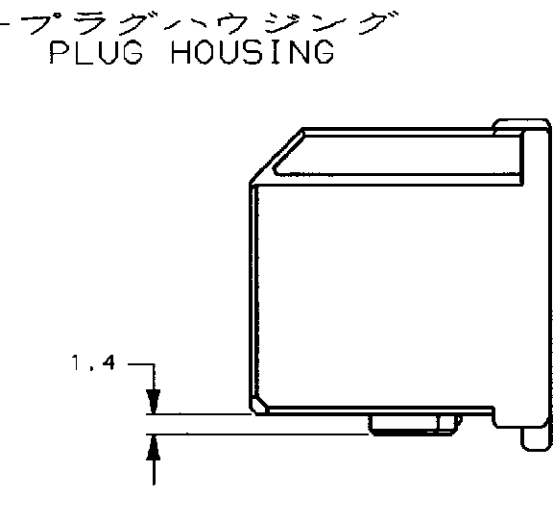

NUMBER C-179679
METRIC

PRINT DIST
単位: mm DIMENSIONS IN MM. DO NOT SCALE PRINT

断面 A-A
(SECT. A-A)

NOTES;

1. THE MATING CAP HOUSING PART NUMBER; 179686
2. APPLIED CONTACT PART NUMBER; 175265, 175268, 175269
3. APPLICABLE PRODUCT SPEC NO. 108-5441

注:

1. 嵌合相手ハウジング型番; 179686
2. 内装するリセプタクルコンタクト型番; 175265, 175268, 175269
3. 適用製品規格番号; 108-5441

Copyright ©1994年 AMP (Japan) LTD. ALL RIGHTS RESERVED.		Copyright ©1994 AMP (Japan) LTD. ALL RIGHTS RESERVED.	灰 (GRAY) 色 (COLOR)	179679-6 P/N
社名 (NAME) 25Pos. PLUG HOUSING ASS'Y .040II/.070II HD HYBRID I/O CONN. 25極 プラグハウジング .040II/.070II HD ハイブリット I/O コネクタ			一般公差 (GENERAL TOLERANCE) 10mm以下: ±0.2 10mm以上 30mm以下: ±0.25 30mm以上 100mm以下: ±0.3 角 度: ±3°	
材料 (MATERIAL) PBT		色 (COLOR) SEE TABLE 表参照		公差 (DIM. TOL.) B J 尺度 (SCALE) 2-1
変更 (REVISION RECORD) A 変更 FJ00-0598-98 DM HT 30mm以下 O 作成 FJ00-0179-94 SS KO 7/20/94		検査 (INSPECTION) DR. S. Shindo 7/20/94 DE. Y. Kohitani 7/20/94 CHK. K. Oda 7/20/94 APP. M. Matsuzaka 7/20/94		番号 (No.) C-179679 REV. A SHEET 1 OF 1