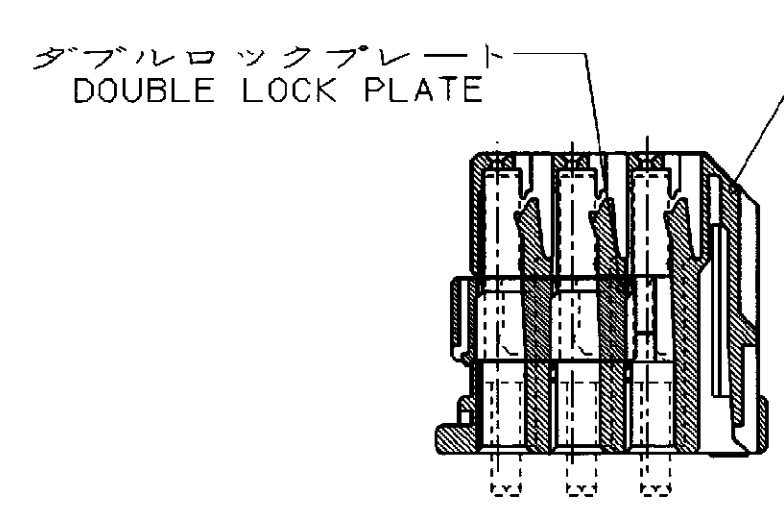

NUMBER C-179679
METRIC

PRINT DIST
単位: mm DIMENSIONS IN MM. DO NOT SCALE PRINT

断面 A-A
(SECT. A-A)

NOTES;

1. THE MATING CAP HOUSING PART NUMBER; 179686
2. APPLIED CONTACT PART NUMBER; 175265, 175268, 175269
3. APPLICABLE PRODUCT SPEC NO. 108-5441

注:

1. 嵌合相手ハウジング型番; 179686
2. 内装するリセプタクルコンタクト型番; 175265, 175268, 175269
3. 適用製品規格番号; 108-5441

Copyright ©1994年 AMP (Japan) LTD. ALL RIGHTS RESERVED.		Copyright ©1994 AMP (Japan) LTD. ALL RIGHTS RESERVED.	灰 (GRAY) 色 (COLOR)	179679-6 P/N
社名 (NAME) 25Pos. PLUG HOUSING ASS'Y .040II/.070II HD HYBRID I/O CONN. 25極 プラグハウジング .040II/.070II HD ハイブリット I/O コネクタ			一般公差 (GENERAL TOLERANCE) 10mm以下: ±0.2 10mm以上 30mm以下: ±0.25 30mm以上 100mm以下: ±0.3 角 度: ±3°	
材料 (MATERIAL) PBT		色 (COLOR) SEE TABLE 表参照		公差 (DIM. TOL.) B J 尺度 (SCALE) 2-1
変更 (REVISION RECORD) A 変更 FJ00-0598-98 DM HT 30mm以下 O 作成 FJ00-0179-94 SS KO 7/20/94		検査 (INSPECTION) DR. S. Shindo 7/20/94 DE. Y. Kohitani 7/20/94 CHK. K. Oda 7/20/94 APP. M. Matsuzaka 7/20/94		番号 (No.) C-179679 REV. A SHEET 1 OF 1